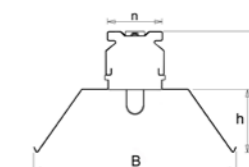

NLS-U T5
NLS-FB-W/B