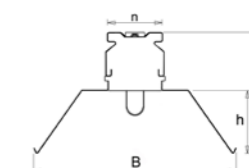

NLS-U T5 renovatie
NLS-FB-W/B