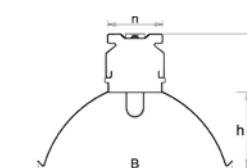

NLS-U T5 renovatie
NLS-FB-D