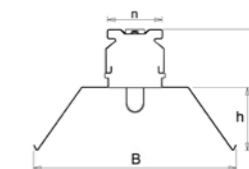

NLS-U T8
NLS-FB-W/B