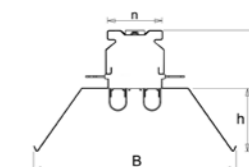

NLS-U LED
NLS-FB-B