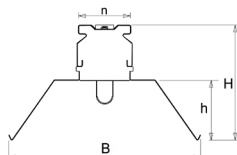

Eindkap
Artikelcode: 9401085

NLS-AP 1,48M

Afdekplaat
Artikelcode: 9401250

NLS-BR-P LED

Eindkap
Artikelcode: 9401080

Lengte	NLS-BR		NLS-R		NLS-O ophangbeugels	NLS-L LED en/of afdekplaat NLS-AL artikelcode: 9401355 Eindkap NLS-BR-L LED* artikelcode: 9401085	NLS-U LEEG reflectoren en/of afdekplaat NLS-A artikelcode: 9401300 Eindkap NLS-BR**
	L2	L3	L2	L3			
3,06	1				2	2	2
4,59		1			3	3	3
6,12	1		1		3	4	4
7,65	1			1	4	5	5
9,18		1		1	4	6	6
10,71	1		1	1	5	7	7
12,24	1			2	5	8	8
13,77		1		2	6	9	9
15,30	1		1	2	6	10	10
16,83	1			3	7	11	11
18,36		1		3	7	12	12
19,89	1		1	3	8	13	13
21,42	1			4	8	14	14
22,95		1		4	9	15	15
24,48	1		1	4	9	16	16
26,01	1			5	10	17	17
27,54		1		5	10	18	18
29,07	1		1	5	11	19	19
30,60	1			6	11	20	20
32,13		1		6	12	21	21
33,66	1		1	6	12	22	22
35,19	1			7	13	23	23
36,72		1		7	13	24	24
38,25	1		1	7	14	25	25
39,78	1			8	14	26	26
41,31		1		8	15	27	27
42,84	1		1	8	15	28	28
44,37	1			9	16	29	29
45,90		1		9	16	30	30
47,43	1		1	9	17	31	31
48,96	1			10	17	32	32
50,49		1		10	18	33	33
52,02	1		1	10	18	34	34
53,55	1			11	19	35	35
55,08		1		11	19	36	36
56,61	1		1	11	20	37	37
58,14	1			12	20	38	38
59,67		1		12	21	39	39
61,20	1		1	12	21	40	40
62,73	1			13	22	41	41
64,26		1		13	22	42	42
65,79	1		1	13	23	43	43
67,32	1			14	23	44	44
68,85		1		14	24	45	45
70,38	1		1	14	24	46	46
71,91	1			15	25	47	47
73,44		1		15	25	48	48
74,97	1		1	15	26	49	49
76,50	1			16	26	50	50
78,03		1		16	27	51	51
79,56	1		1	16	27	52	52

Maximaal uit te breiden tot een lengte van 108 meter.

*

Eindkap NLS-BR-L LED
accessoire, moeten bij
iedere beginrail
bijkgesteld worden
artikelcode: 9401085

**

Eindkap NLS-BR
worden standaard
meegeleverd bij
iedere beginrail

Units	L	B	n	H	h
NLS-L	1530	62	-	70	-
NLS-U LEEG					
NLS-FB-W/B	1530	200	62	110	55
NLS-FB-D	1530	200	62	140	85
NLS-FB-D	1530	270	62	140	85

NLS-L

Rails	L
NLS-BR/R L1	1530
NLS-BR/R L2	3060
NLS-BR/R L3	4590